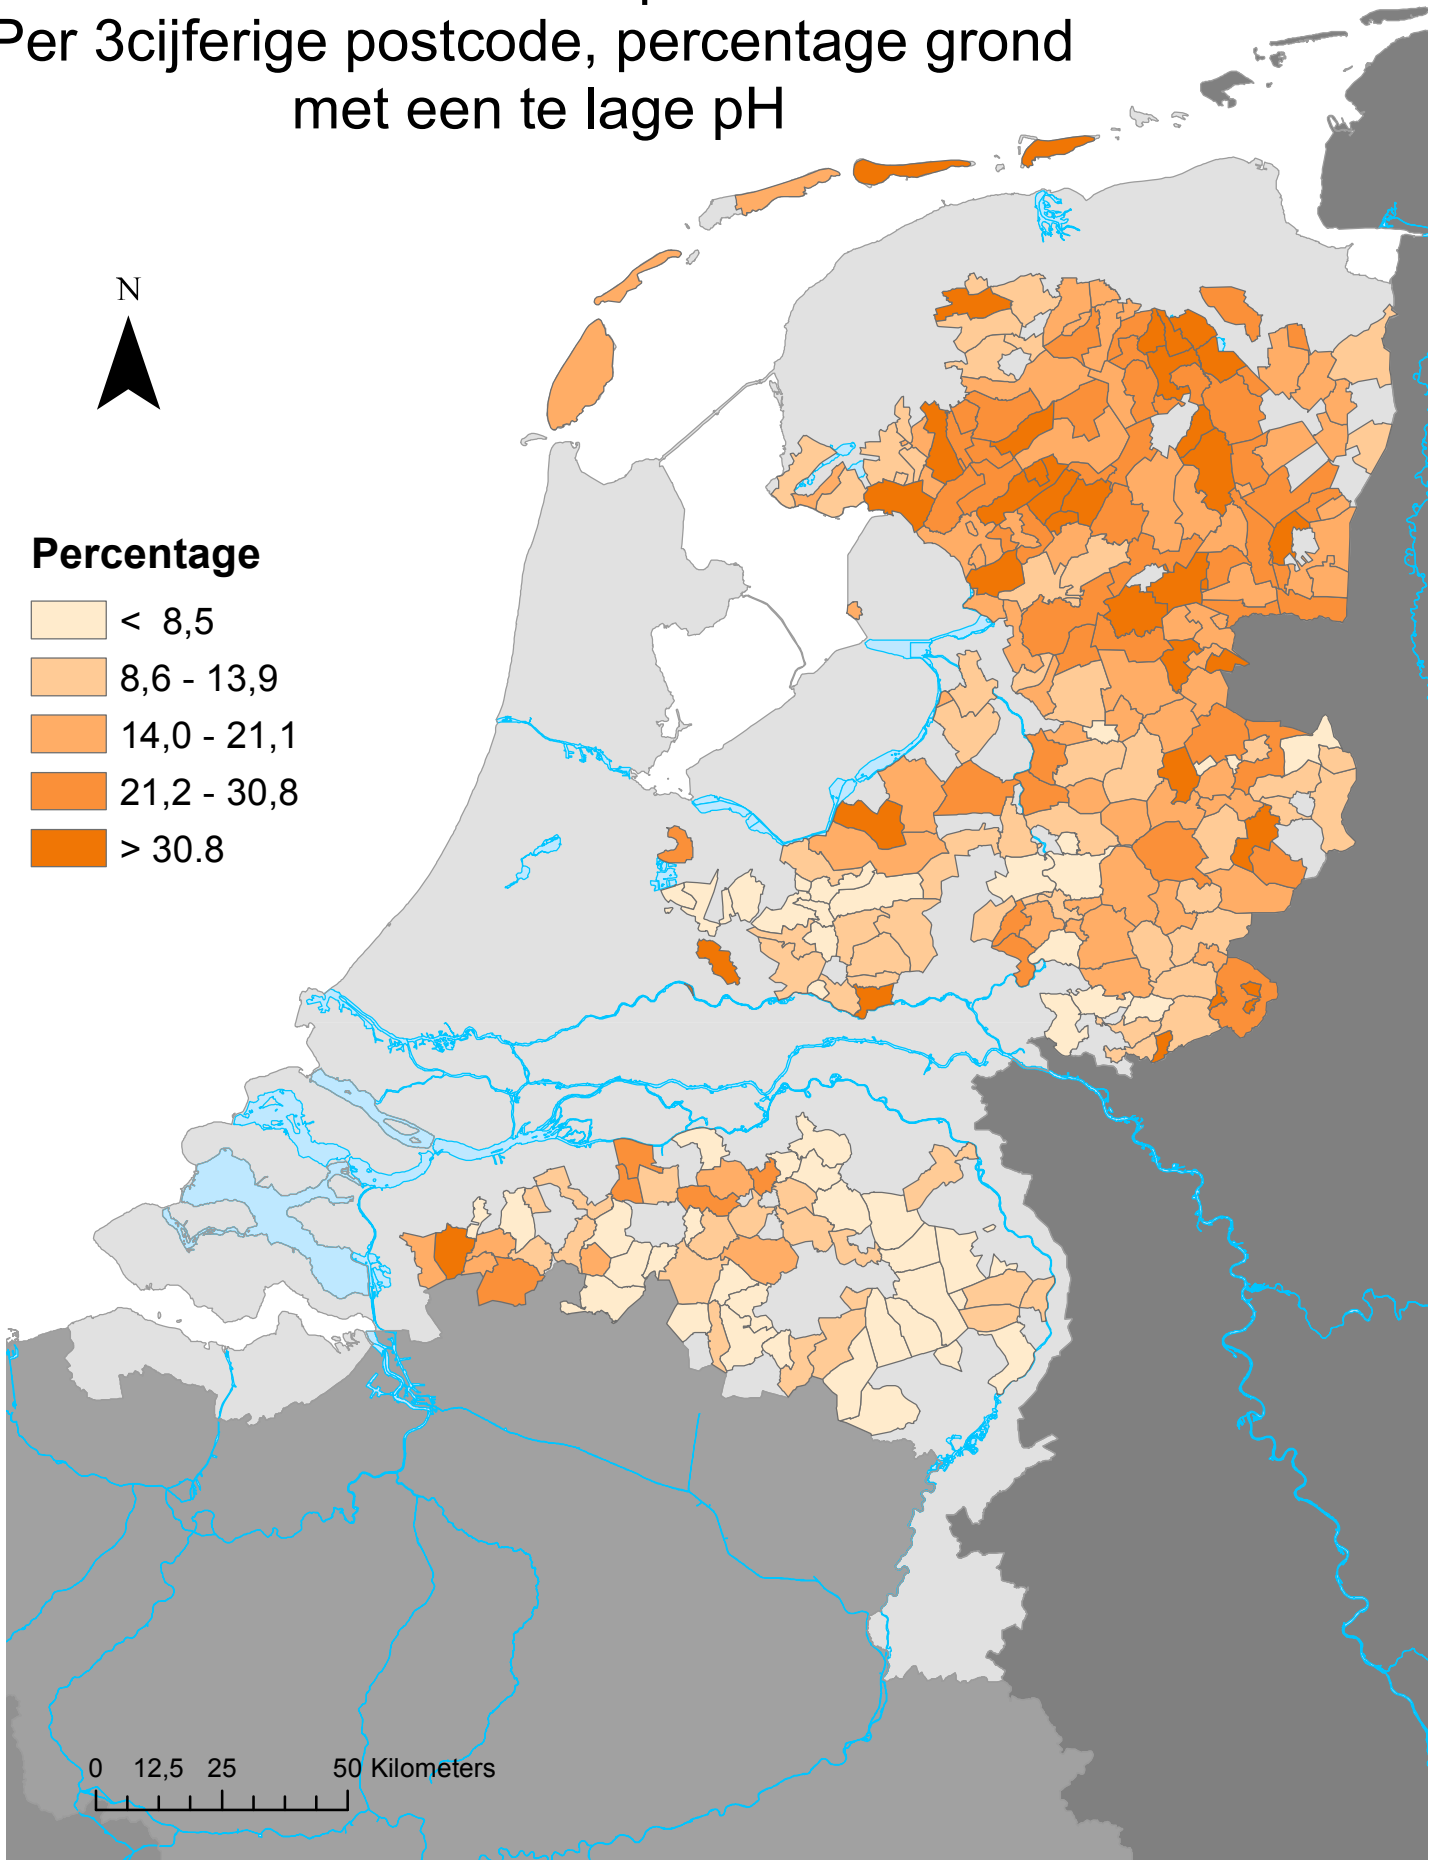

Grasland- pH

Per 3cijferige postcode, percentage grond met een te lage pH

Percentage

- < 8,5
- 8,6 - 13,9
- 14,0 - 21,1
- 21,2 - 30,8
- > 30,8

0 12,5 25 50 Kilometers